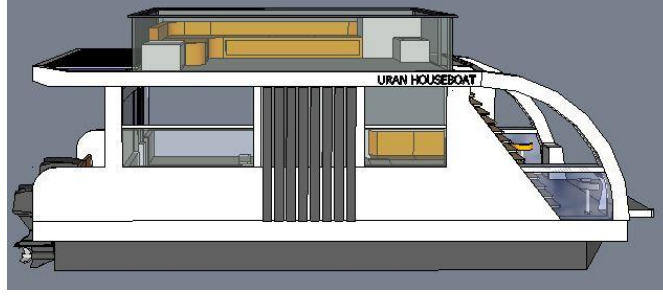

HOUSEBOAT MYLIFE 35 60 M2 (2+1)

TEKNİK ÖZELLİKLER:

BOY	: 10.0 M
EN	: 4.0 M
YÜKSEKLİK	: 5,3 M
AĞIRLIK	: 8 TON
DRAFT	: 0.50 M
MOTOR GÜCÜ	: OUTBOARD 40 HP*2
HIZ	: 6 KNOT
YAKIT TANKI	: 200 LT
TEMİZ SU TANKI	: 500 LT
KİRLİ SU TANKI	: 500LT
ATIK SU TANKI	: 250 LT
KAMARA	: 2
YATAK	: 2
SALON	: 1
WC-DUŞ	: 1
ALAN BRÜT	: 60 M2
MALZEME	: FİBERGLASS
TASARIM KATEGORİ	: C SINIFI GEZİ TEKNESİ
SERTİFİKASYON	: CE
DİZAYN	: URAN HOUSEBOAT
İMALAT	: TUNAMARİN